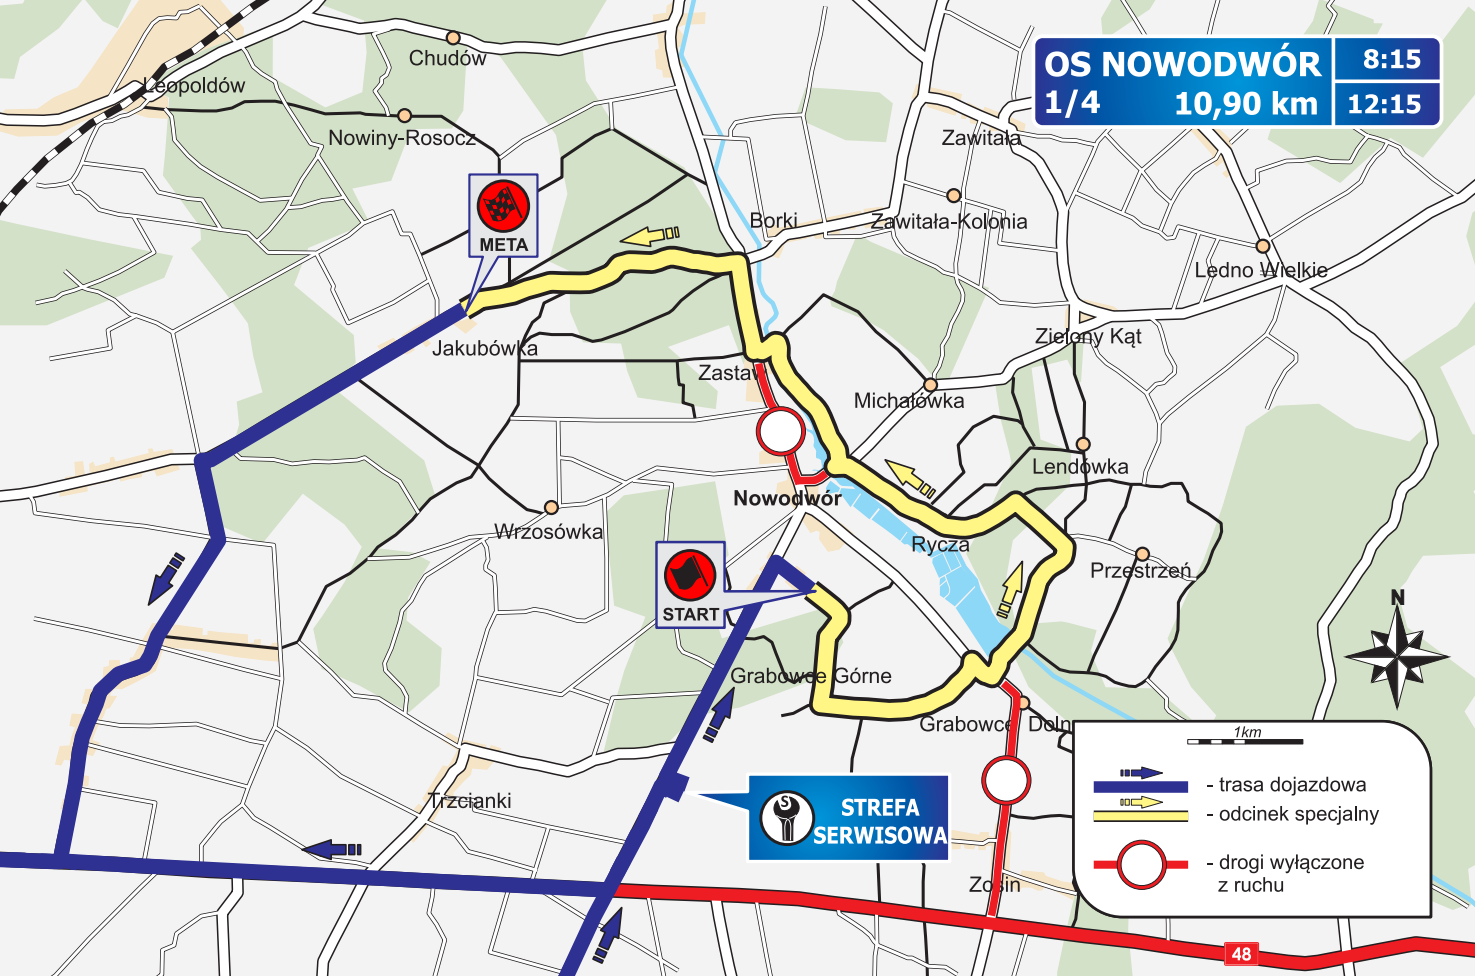

OS NOWODWÓR 8:15
1/4 10,90 km 12:15

META

START

**STREFA
SERWISOWA**

1km

- trasa dojazdowa
- odcinek specjalny
- drogi wyłączone z ruchu